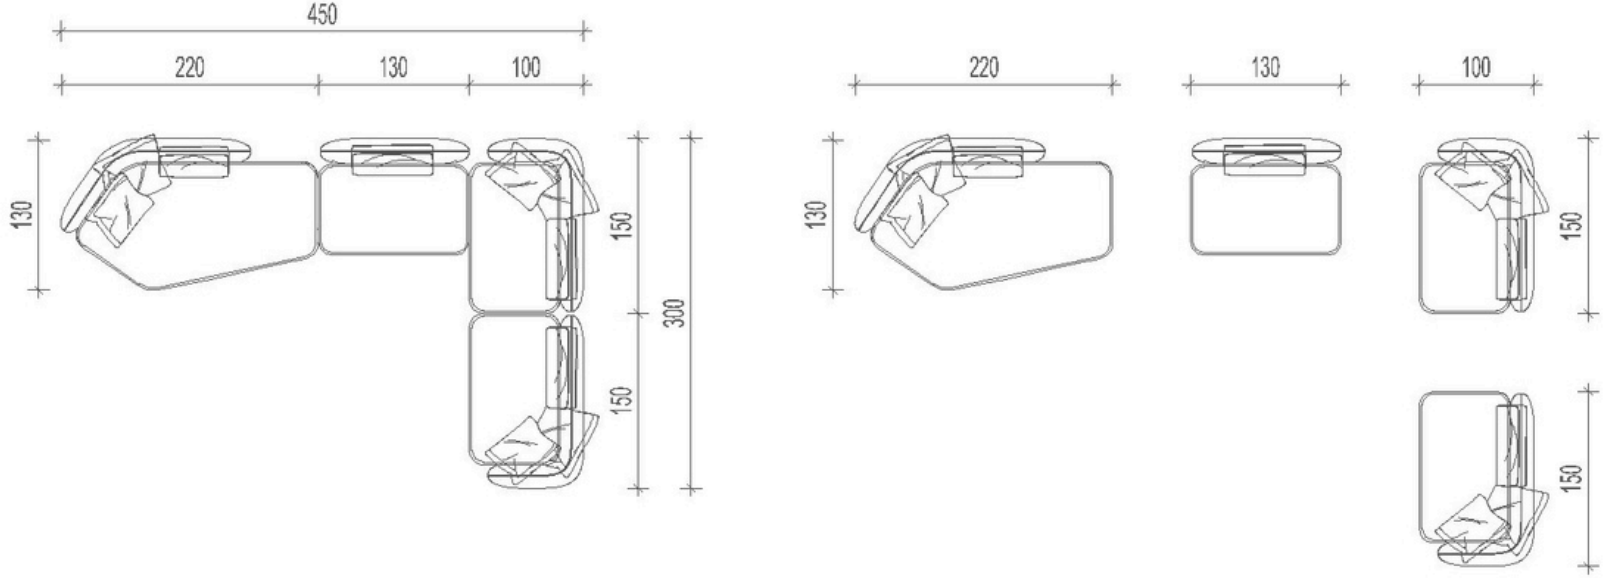

5
FURNITURE

Dante Köşe Koltuk

Standart Ölçüler

****Bütün koltuk ürünlerimizde özel ölçü çalışması yapılabilmektedir****

Teknik Özellikler

Fırınlanmış gürgen ağacı iskelet ve minderli oturum

35 dansite orta sert sünger

boncuk silikon sırt yastıkları

Gizli ahşap ayak